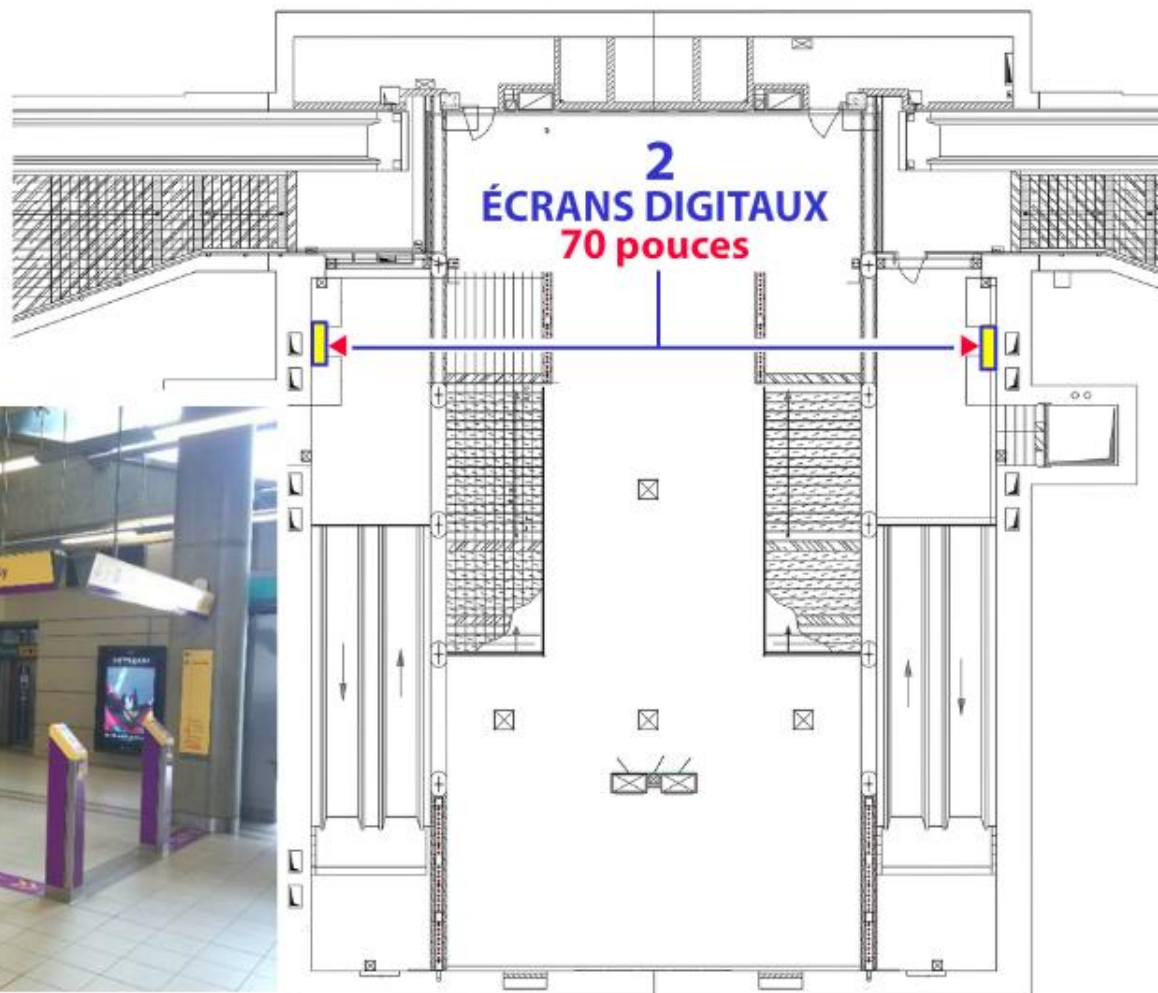

LE DIGITAL À LA CARTE

République SALLE DES BILLETS

Communiquez sur les 4 écrans des stations République et Sainte-Anne à Rennes et assurez-vous une communication originale et impactante grâce à leur implantation stratégique et homogène.

17 410 logs garantis

TOUCH
DIGITAL

D-TOUCH RENNES

LE DIGITAL À LA CARTE

Sainte-Anne SALLE DES BILLETS

Communiquez sur les 4 écrans des stations République et Sainte-Anne à Rennes et assurez-vous une communication originale et impactante grâce à leur implantation stratégique et homogène.