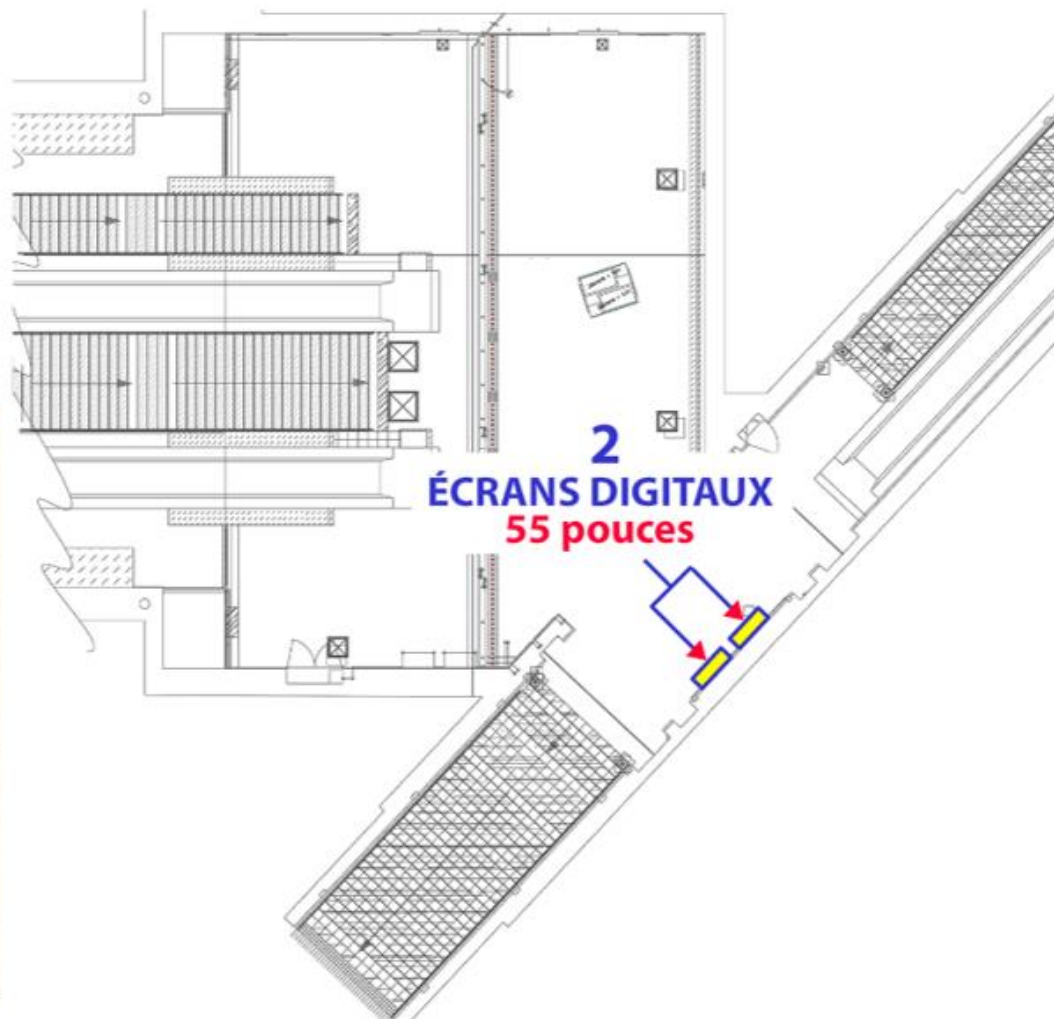

LE DIGITAL À LA CARTE

République SALLE DES BILLETS

Communiquez sur les 4 écrans des stations République et Sainte-Anne à Rennes et assurez-vous une communication originale et impactante grâce à leur implantation stratégique et homogène.

17 410 logs garantis

TOUCH
DIGITAL

D-TOUCH RENNES

LE DIGITAL À LA CARTE

Sainte-Anne SALLE DES BILLETS

Communiquez sur les 4 écrans des stations République et Sainte-Anne à Rennes et assurez-vous une communication originale et impactante grâce à leur implantation stratégique et homogène.