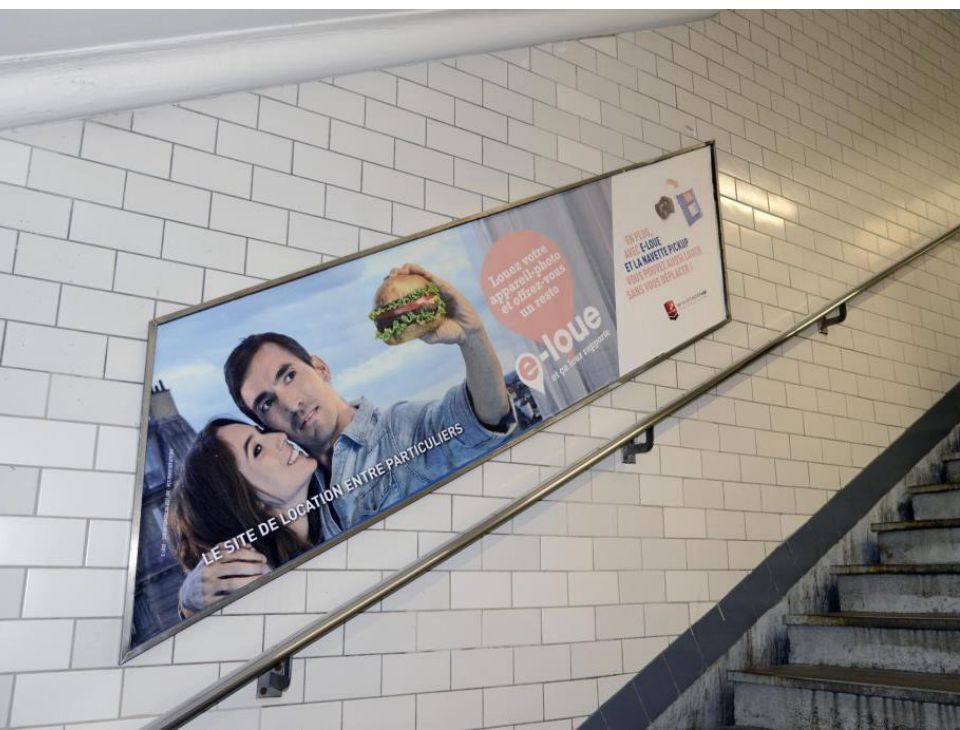

Tarif brut HT

44 600

C-Rampes Droites 1 100

Communiquez sur le réseau le plus malin du Métro-RER !

Affichez-vous sur les rampes droites offrant une large couverture du métro – RER.

Des emplacements incontournables le long des escaliers du métro pour accompagner les voyageurs pendant leur trajet.

Tarif brut HT

93 200

C-Rampes G

Communiquez sur le réseau le plus malin du Métro-RER !

Affichez-vous sur les rampes gauches permettant une large couverture du métro-RER.

Des emplacements incontournables le long des escaliers du métro pour accompagner les voyageurs pendant leur trajet.