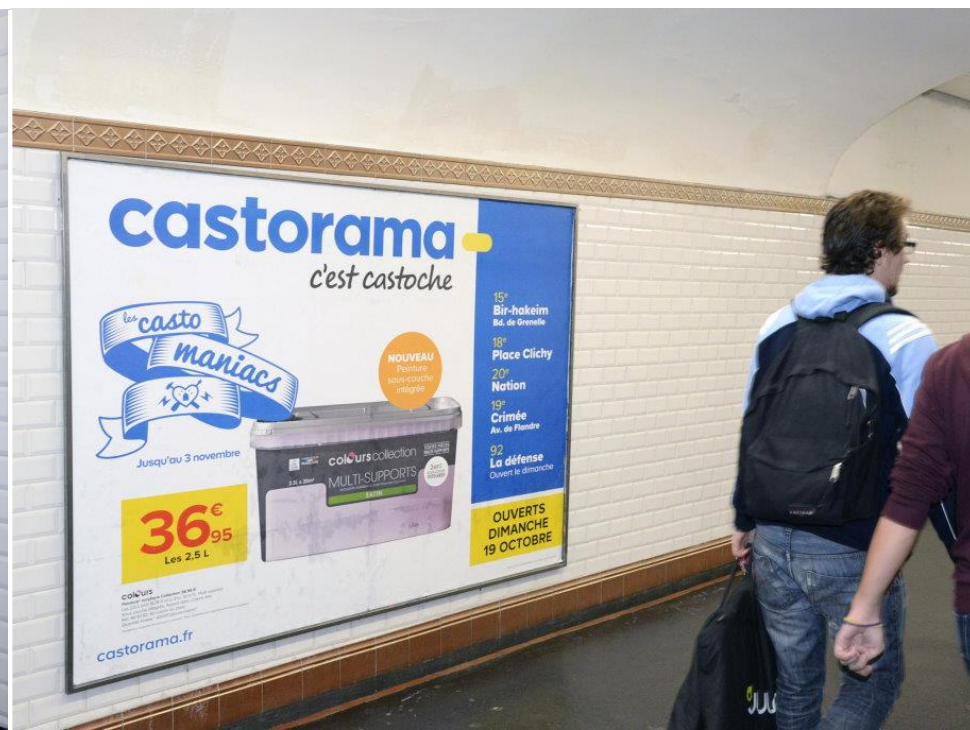

C-1 000

Une communication incontournable dans les couloirs du métro-RER

Touchez 80% des stations du métro - RER grâce à ce dispositif.

Bénéficiez ainsi d'une couverture homogène et puissante dans le métro parisien.

Tarif brut HT

81 100

C-500

Une communication puissance et homogène

Couvrez 60% des stations du métro et RER en Ile de France.

Donnez de la visibilité à vos campagnes en bénéficiant d'une couverture puissante et homogène.

Tarif brut HT

44 600

C-Rampes Droites 1 100

Communiquez sur le réseau le plus malin du Métro-RER !

Affichez-vous sur les rampes droites offrant une large couverture du métro – RER.

Des emplacements incontournables le long des escaliers du métro pour accompagner les voyageurs pendant leur trajet.