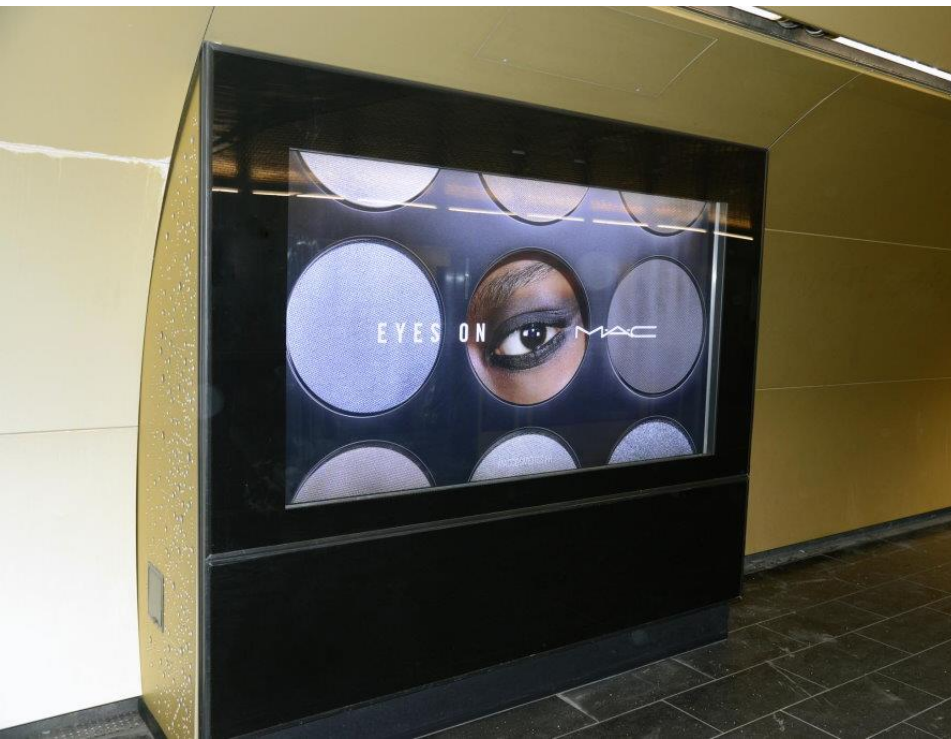

D-Cover Medium

Le Digital en réseau : Couverture et émergence

Communiquez simultanément sur 280 écrans Numeriflash, sur le nouvel Écran Digital XL de la Défense et sur les 10 écrans 16/9ème de la station Franklin Roosevelt L1. Un spot de 10 secondes sur 1, 2, 3 ou l'ensemble des tranches horaires.

Nb d'écrans 280 (70'/55')+ 10 (82') + 1 (304')	Présence Fulltime	Durée 31 7 jours	Format 1 x 10sc	Tarif brut 111 000 € Dont 4 300 € de FML