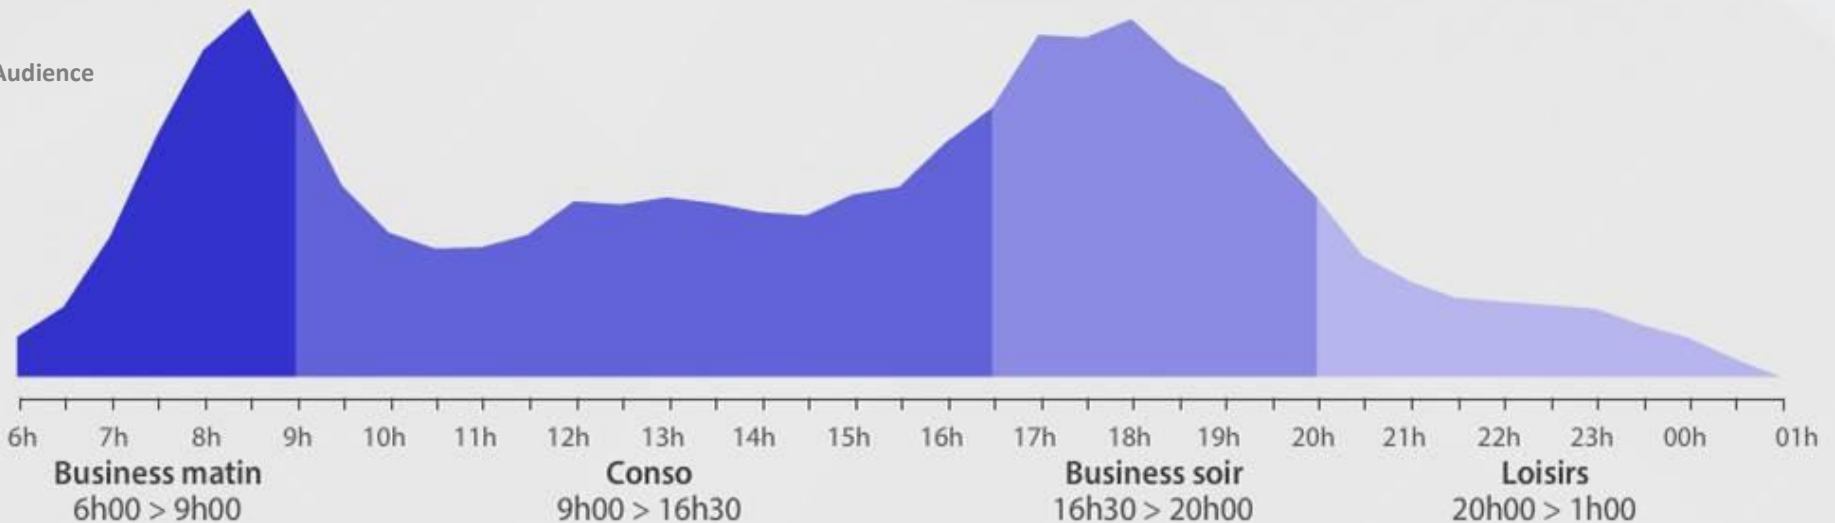

D-Cover Global Paris

Possibilité de communiquer sur 1, 2, 3 ou 4 (toute la journée) tranches horaires

<i>Business Matin :</i>	Ouverture > 9h
<i>Conso :</i>	9h - 16h30
<i>Business Soir :</i>	16h30 - 20h00
<i>Loisirs :</i>	20h00 > Fermeture

Audience