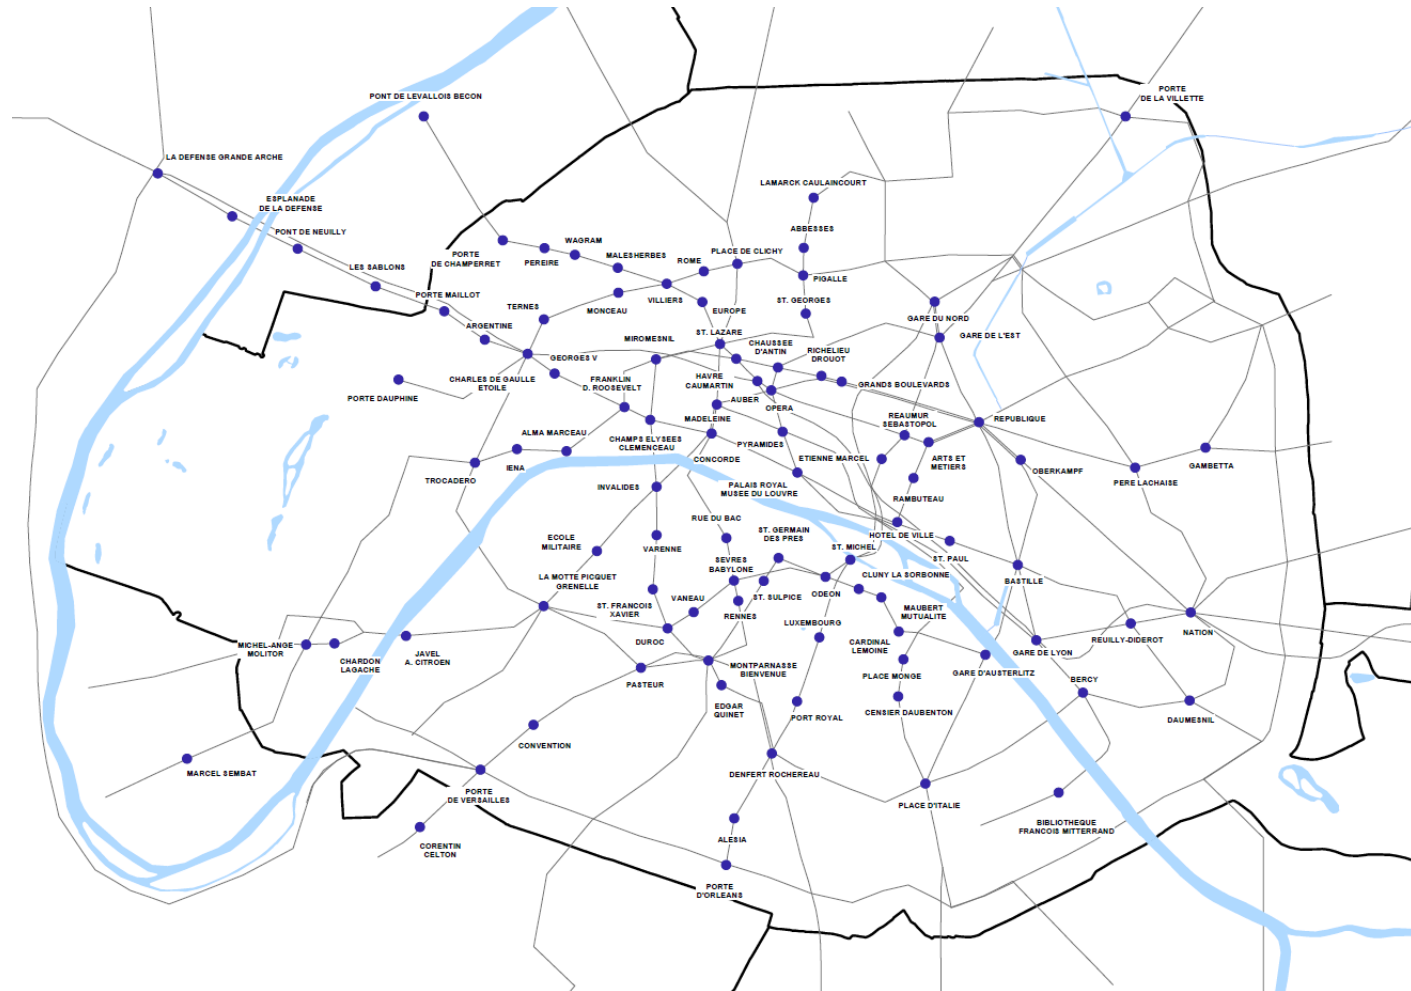

D-Cover Global Paris

97 stations de métro et de RER couvertes par le D-Cover Global

Audience

5 522 853

Couverture

58,3%

Répétition

30,98

Contact ou ODV

171 115 654

GRP

1 806