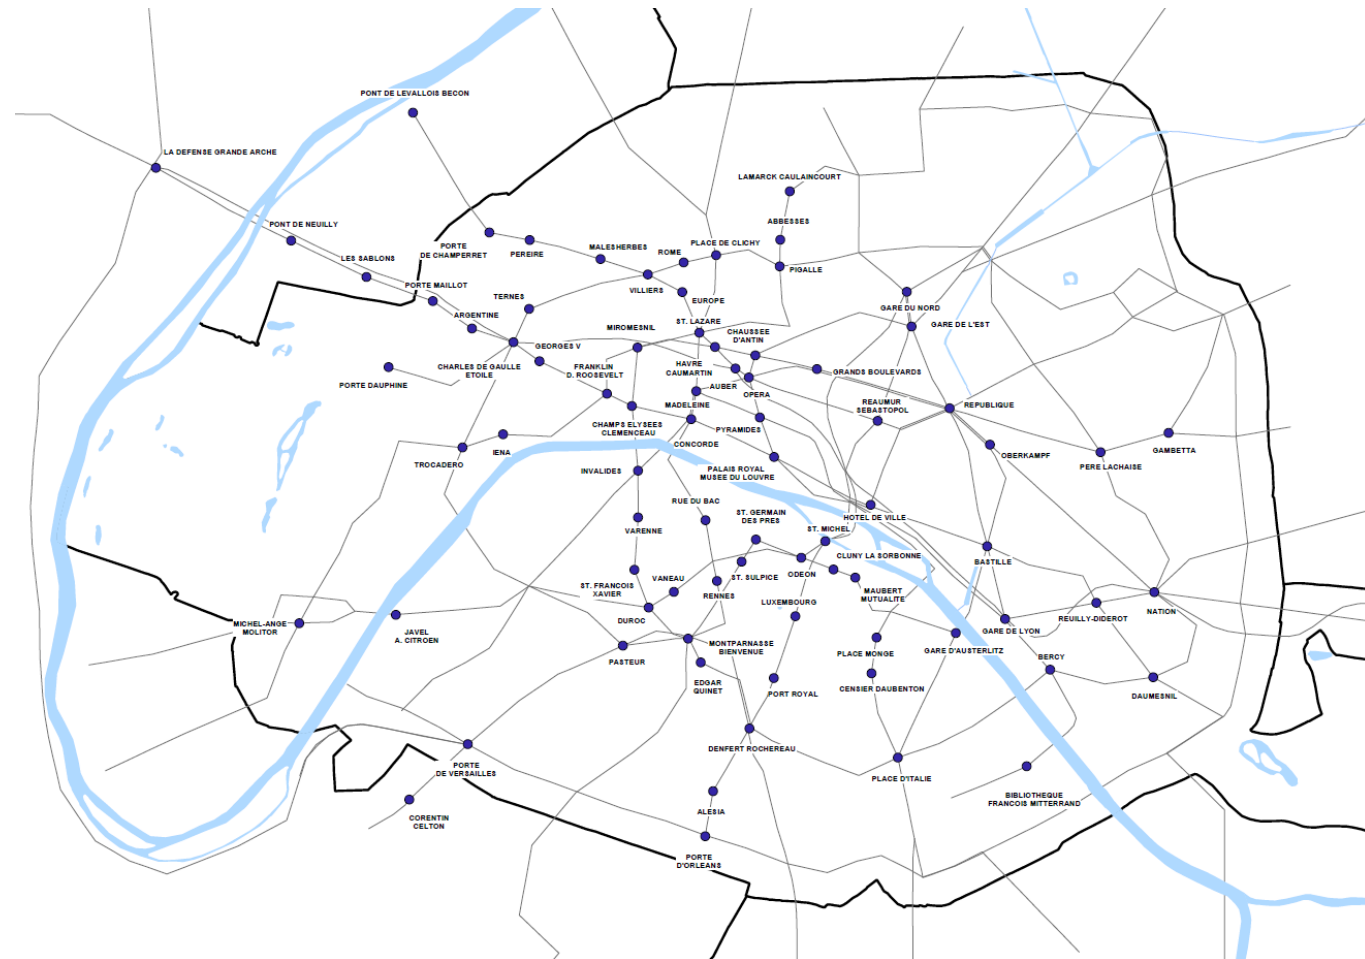

GRP

1 011

D-Cover Medium

STATIONS	16/9ème Solo	9/16ème Solo	9/16ème Duo	9/16ème Trio	9/16ème Quatuor	Total	STATIONS	16/9ème Solo	9/16ème Solo	9/16ème Duo	9/16ème Trio	9/16ème Quatuor	Total
TOTAL	11	211	6	36	28	292	TOTAL	11	211	6	36	28	292
ABBESSES		1				1	MAUBERT MUTUALITE		2				2
ALESIA		1				1	MICHEL ANGE MOLITOR		1				1
ARGENTINE		2				2	MIROMESNIL		6				6
AUBER		13				13	PLACE MONGE		1				1
BIBLIOTHEQUE		2				2	GRANDS BOULEVARDS		3				3
BAC		1				1	MONTPARNASSE		6				6
BASTILLE		4				4	NATION		9				9
BERCY		2				2	OBERKAMPF		1				1
CENSIER DAUBENTON		1				1	ODEON		2				2
CHAMPS-ELYSEES-CLEMENCEAU		7		12		19	OPERA		6				6
CHARLES DE GAULLE ETOILE		15		9	4	28	PALAIS ROYAL		2				2
CHAUSSÉE D'ANTIN		4	2		8	14	PASTEUR		1				1
CLUNY LA SORBONNE		1				1	PEREIRE (MARECHAL JUIN)		1				1
CONCORDE			4	6		10	PERE LACHAISE		1				1
CORENTIN CELTON		1				1	PIGALLE		2				2
DAUMESNIL		2				2	PLACE DE CLICHY		3				3
DENFERT ROCHEREAU		5				5	PLACE D'ITALIE		3				3
DUROC		2				2	PONT DE NEUILLY AV. DE MA		1				1
EDGAR QUINET		1				1	PONT DE LEVALLOIS BECON		1				1
EUROPE		1				1	PORT ROYAL		1				1
FRANKLIN ROOSEVELT	10	1				11	PORTE DE CHAMPERRET		1				1
GAMBETTA		1				1	PORTE DAUPHINE ML.DE LATT		1				1
GARE DE L'EST (VERDUN)		7				7	PORTE MAILLOT		3				3
GARE DE LYON		8		9	4	21	PORTE D' ORLEANS GL.LECL		1				1
GARE DU NORD		4				4	PORTE DE VERSAILLES		3				3
GARE D'AUSTERLITZ		3				3	PYRAMIDES		1				1
GEORGE V					12	12	REAUMUR SEBASTOPOL		1				1
HAVRE CAUMARTIN		1				1	RENNES		1				1
HOTEL DE VILLE		2				2	REPUBLIQUE		8				8
IENA		1				1	REUILLY DIDEROT		2				2
INVALIDES		3				3	ROME		1				1
JAVEL		1				1	SABLONS JARDIN D'ACCLIMAT		3				3
GRANDE ARCHE DE LA DEFENS	1	9				10	SAINT FRANCOIS XAVIER		1				1
LAMARCK CAULAINCOURT		1				1	SAINT GERMAIN DES PRES		1				1
LUXEMBOURG		1				1	SAINT LAZARE		8				8
MADELEINE		1				1	SAINT MICHEL		2				2
MALESHERBES		1				1	SAINT SULPICE		1				1