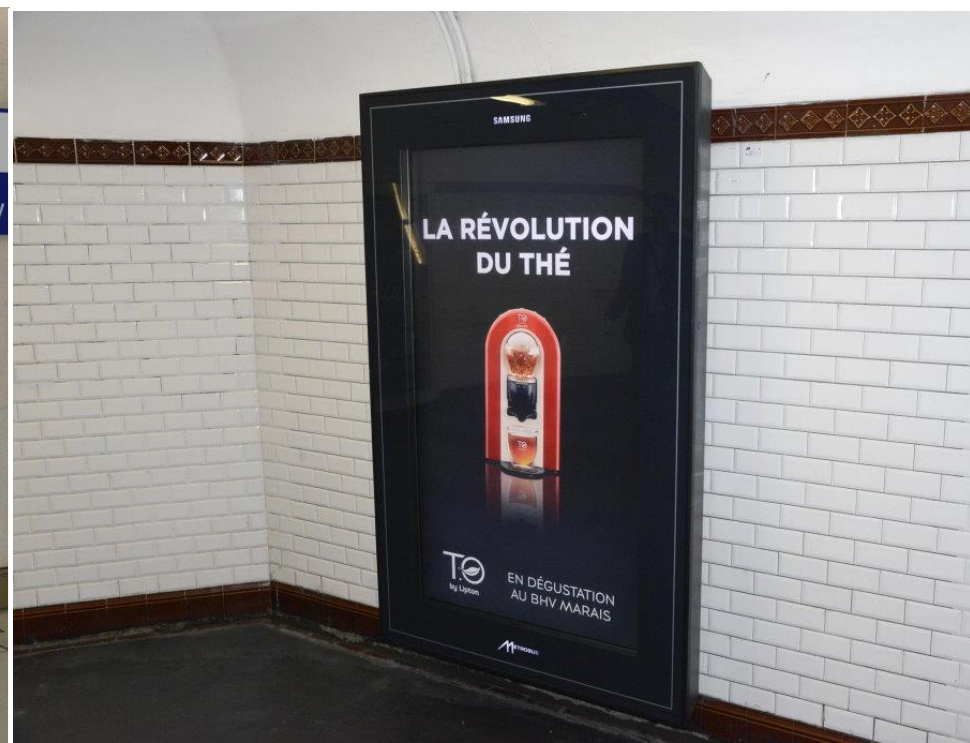

D-Cover Medium 9/16ème

Le Digital en réseau : Souplesse et puissance

Soyez présent sur 280 faces digitales réparties dans l'ensemble du Métro/RER parisien.

Un spot de 10 secondes sur 1, 2, 3 ou l'ensemble des tranches horaires

Nb d'écrans 280	Présence Fulltime	Durée 7 jours	Format 1 x 10sc	Tarif brut 106 000 € <i>Dont 4 100 € de FML</i>