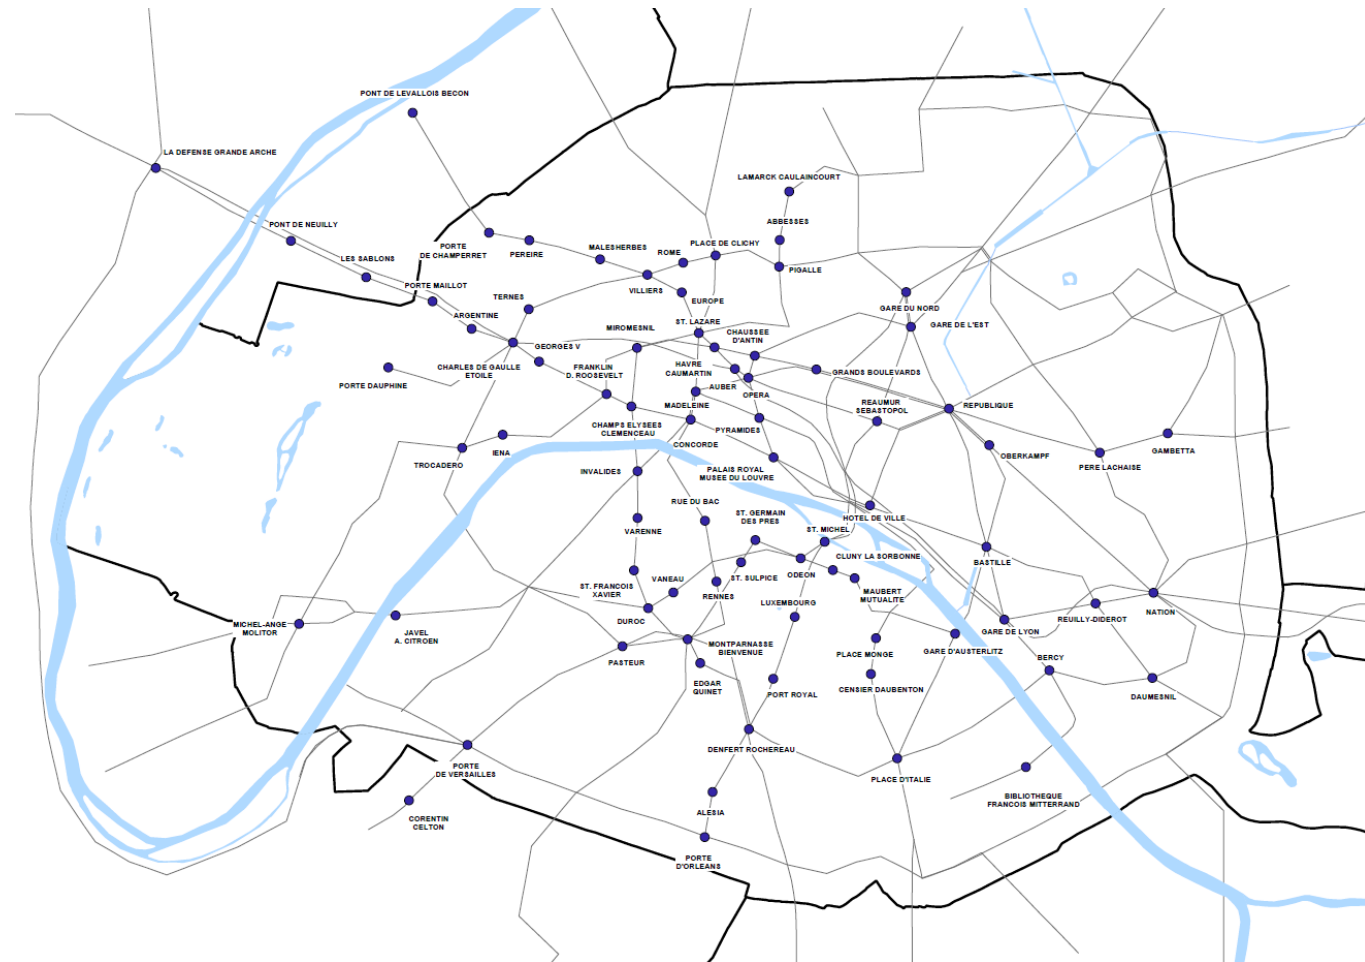

Contact ou ODV

83 013 740

GRP

875

D-Cover Medium 9/16^{ème}

STATIONS	9/16 ^{ème} Solo	9/16 ^{ème} Duo	9/16 ^{ème} Trio	9/16 ^{ème} Quatuor	Total
TOTAL	211	6	36	28	281
ABBESSES	1				1
ALESIA	1				1
ARGENTINE	2				2
AUBER	13				13
BIBLIOTHEQUE	2				2
BAC	1				1
BASTILLE	4				4
BERCY	2				2
CENSIER DAUBENTON	1				1
CHAMPS-ELYSEES-CLEMENCEAU	7		12		19
CHARLES DE GAULLE ETOILE	15		9	4	28
CHAUSSÉE D'ANTIN	4	2		8	14
CLUNY LA SORBONNE	1				1
CONCORDE		4	6		10
CORENTIN CELTON	1				1
DAUMESNIL	2				2
DENFERT ROCHEREAU	5				5
DUROC	2				2
EDGAR QUINET	1				1
EUROPE	1				1
FRANKLIN ROOSEVELT	1				1
GAMBETTA	1				1
GARE DE L'EST (VERDUN)	7				7
GARE DE LYON	8		9	4	21
GARE DU NORD	4				4
GARE D'AUSTERLITZ	3				3
GEORGE V				12	12
HAVRE CAUMARTIN	1				1
HOTEL DE VILLE	2				2
IENA	1				1
INVALIDES	3				3
JAVEL	1				1
GRANDE ARCHE DE LA DEFENS	9				9
LAMARCK CAULAINCOURT	1				1
LUXEMBOURG	1				1
MADELEINE	1				1
MALESHERBES	1				1

STATIONS	9/16 ^{ème} Solo	9/16 ^{ème} Duo	9/16 ^{ème} Trio	9/16 ^{ème} Quatuor	Total
TOTAL	211	6	36	28	281
MAUBERT MUTUALITE	2				2
MICHEL ANGE MOLITOR	1				1
MIROMESNIL	6				6
PLACE MONGE	1				1
GRANDS BOULEVARDS	3				3
MONTPARNASSE	6				6
NATION	9				9
OBERKAMPF	1				1
ODEON	2				2
OPERA	6				6
PALAIS ROYAL	2				2
PASTEUR	1				1
PEREIRE (MARECHAL JUIN)	1				1
PERE LACHAISE	1				1
PIGALLE	2				2
PLACE DE CLICHY	3				3
PLACE D'ITALIE	3				3
PONT DE NEUILLY AV. DE MA	1				1
PONT DE LEVALLOIS BECON	1				1
PORT ROYAL	1				1
PORTE DE CHAMPERRET	1				1
PORTE DAUPHINE ML.DE LATT	1				1
PORTE MAILLOT	3				3
PORTE D'ORLEANS GL.LECL	1				1
PORTE DE VERSAILLES	3				3
PYRAMIDES	1				1
REAU-MUR SEBASTOPOL	1				1
RENNES	1				1
REPUBLIQUE	8				8
REUILLY DIDEROT	2				2
ROME	1				1
SABLONS JARDIN D'ACCLIMAT	3				3
SAINTE FRANCOIS XAVIER	1				1
SAINTE GERMAIN DES PRES	1				1
SAINTE LAZARE	8				8
SAINTE MICHEL	2				2
SAINTE SULPICE	1				1