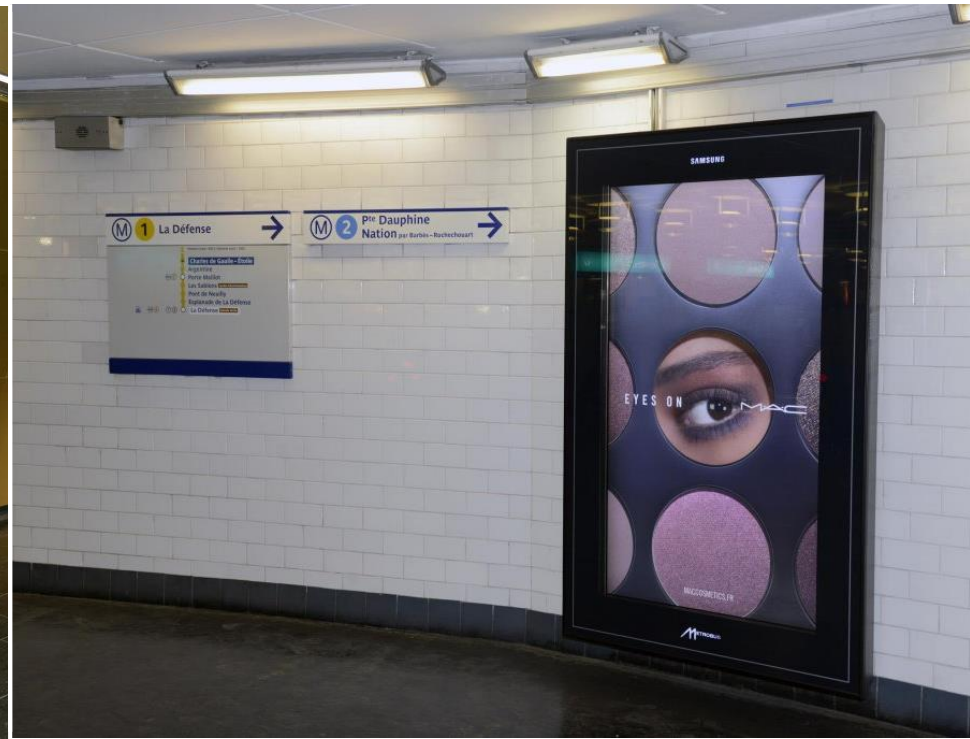

D-Cover Medium

Le Digital en réseau : Couverture et émergence

Communiquez simultanément sur 280 écrans Numeriflash, sur le nouvel Écran Digital XL de la Défense et sur les 10 écrans 16/9ème de la station Franklin Roosevelt L1. Un spot de 10 secondes sur 1, 2, 3 ou l'ensemble des tranches horaires.

Nb d'écrans 280 (70'/55')+ 10 (82') + 1 (304')	Présence Fulltime	Durée 31 7 jours	Format 1 x 10sc	Tarif brut 111 000 € Dont 4 300 € de FML