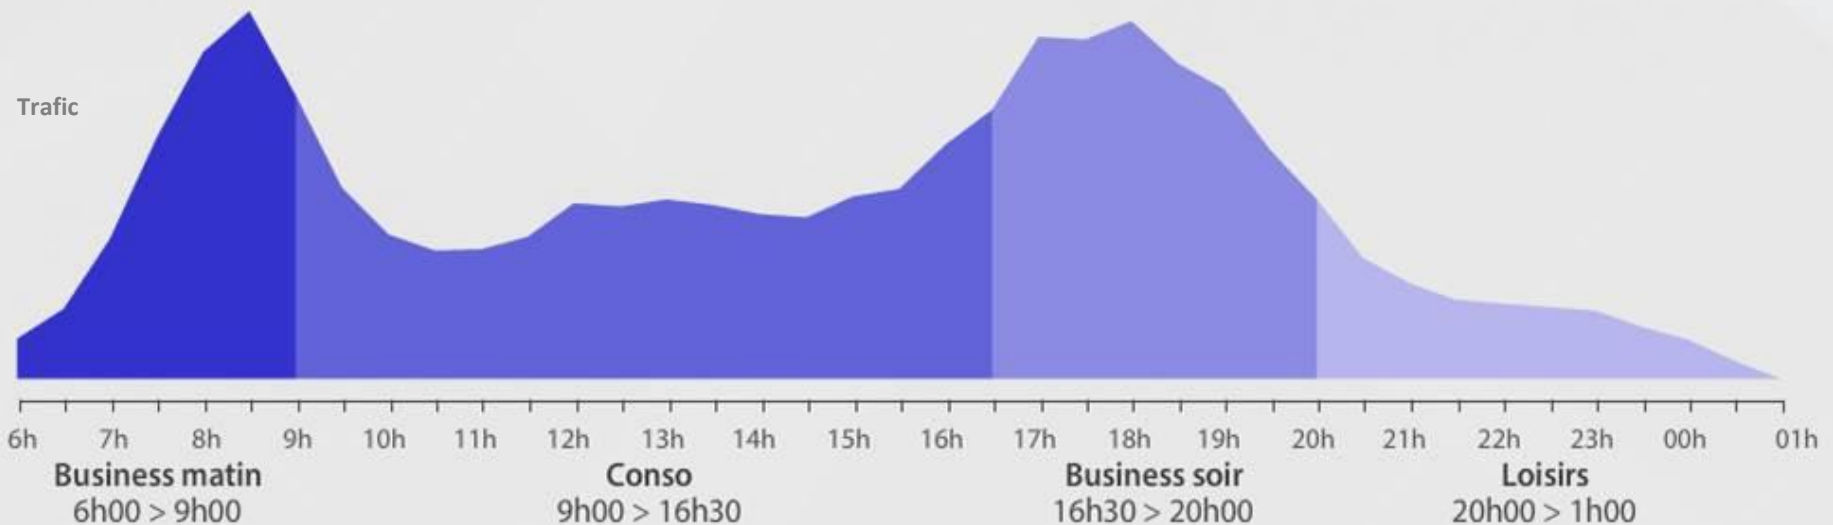

GRP

1 721

D-Cover Global 9/16^{ème} Paris

Possibilité de communiquer sur 1, 2, 3 ou 4 (toute la journée) tranches horaires

<i>Business Matin :</i>	Ouverture > 9h
<i>Conso :</i>	9h00 - 16h30
<i>Business Soir :</i>	16h30 - 20h00
<i>Loisirs :</i>	20h00 > Fermeture