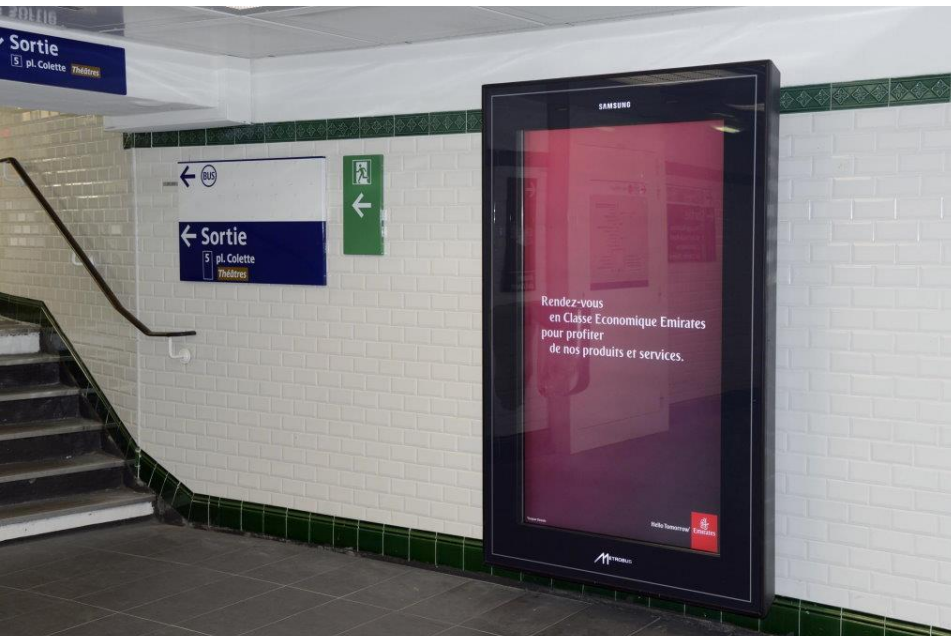

D-Cover Global Paris

100% des écrans digitaux du métro – RER

Communiquez simultanément sur tous nos écrans numériques du métro parisien en format portrait ou paysage. Profitez d'une communication toute la journée ou sur une ou plusieurs tranches horaires.

 Nb d'écrans 560 (70'/55')+ 10 (82') + 1 (304')	 Présence Fulltime	 Durée 7 jours	 Format 1 x 10sec	 Tarif brut 168 000 € <i>Dont 6 200 € de FML</i>
---	---	---	--	--

D-Cover Global Paris

97 stations de métro et de RER couvertes par le D-Cover Global