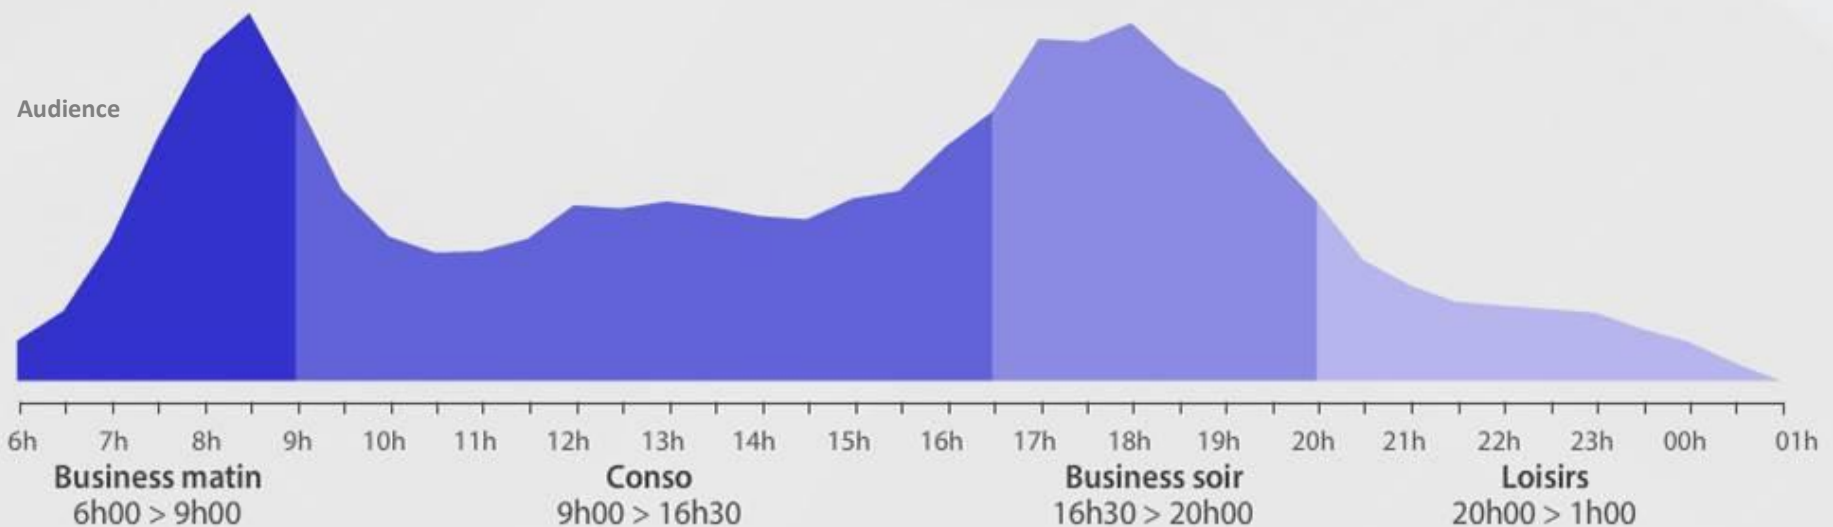

D-Cover Medium

Possibilité de communiquer sur 1, 2, 3 ou 4 (toute la journée) tranches horaires

<i>Business Matin :</i>	Ouverture > 9h
<i>Conso :</i>	9h - 16h30
<i>Business Soir :</i>	16h30 - 20h00
<i>Loisirs :</i>	20h00 > Fermeture