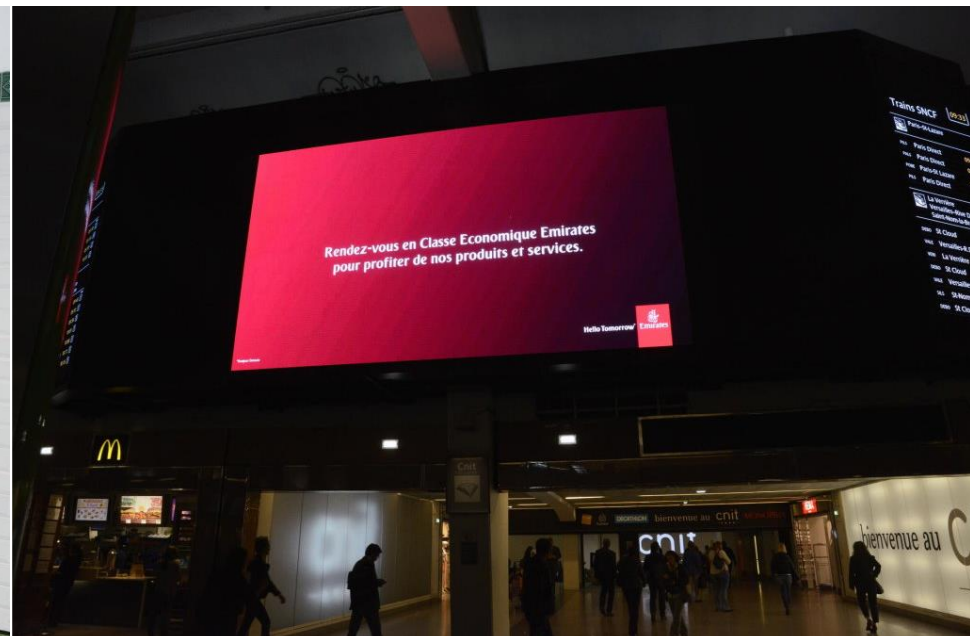

D-Cover Global Paris

100% des écrans digitaux du métro – RER

Communiquez simultanément sur tous nos écrans numériques du métro parisien en format portrait ou paysage. Profitez d'une communication toute la journée ou sur une ou plusieurs tranches horaires.

 Nb d'écrans 560 (70'/55')+ 10 (82') + 1 (304')	 Présence Fulltime	 Durée 7 jours	 Format 1 x 10sec	 Tarif brut 168 000 € <i>Dont 6 200 € de FML</i>
---	---	---	--	--

D-Cover Global Paris

97 stations de métro et de RER couvertes par le D-Cover Global