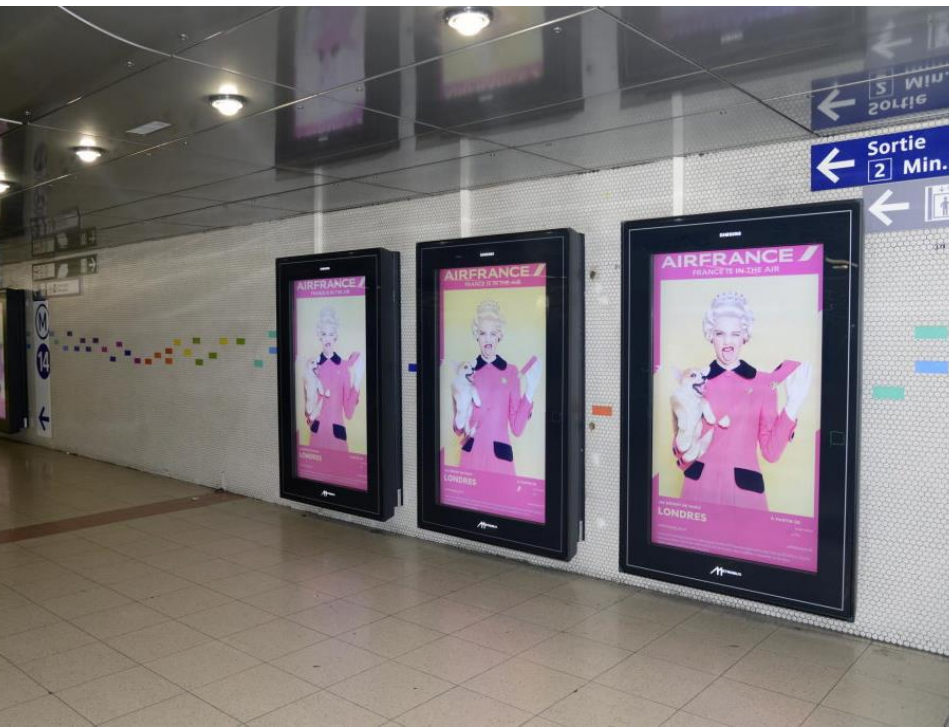

D-Cover Global 9/16ème Paris

Le Digital en réseau : Souplesse et puissance

Communiquez sur l'ensemble de nos faces digitales qu'elles soient isolées ou groupées. Une communication possible toute la journée ou sur une, deux, ou trois tranches horaires.

Nb d'écrans 560	Présence Fulltime	Durée 7 jours	Format 1 x 10sc	Tarif brut 163 000 € <i>Dont 6 100 € de FML</i>