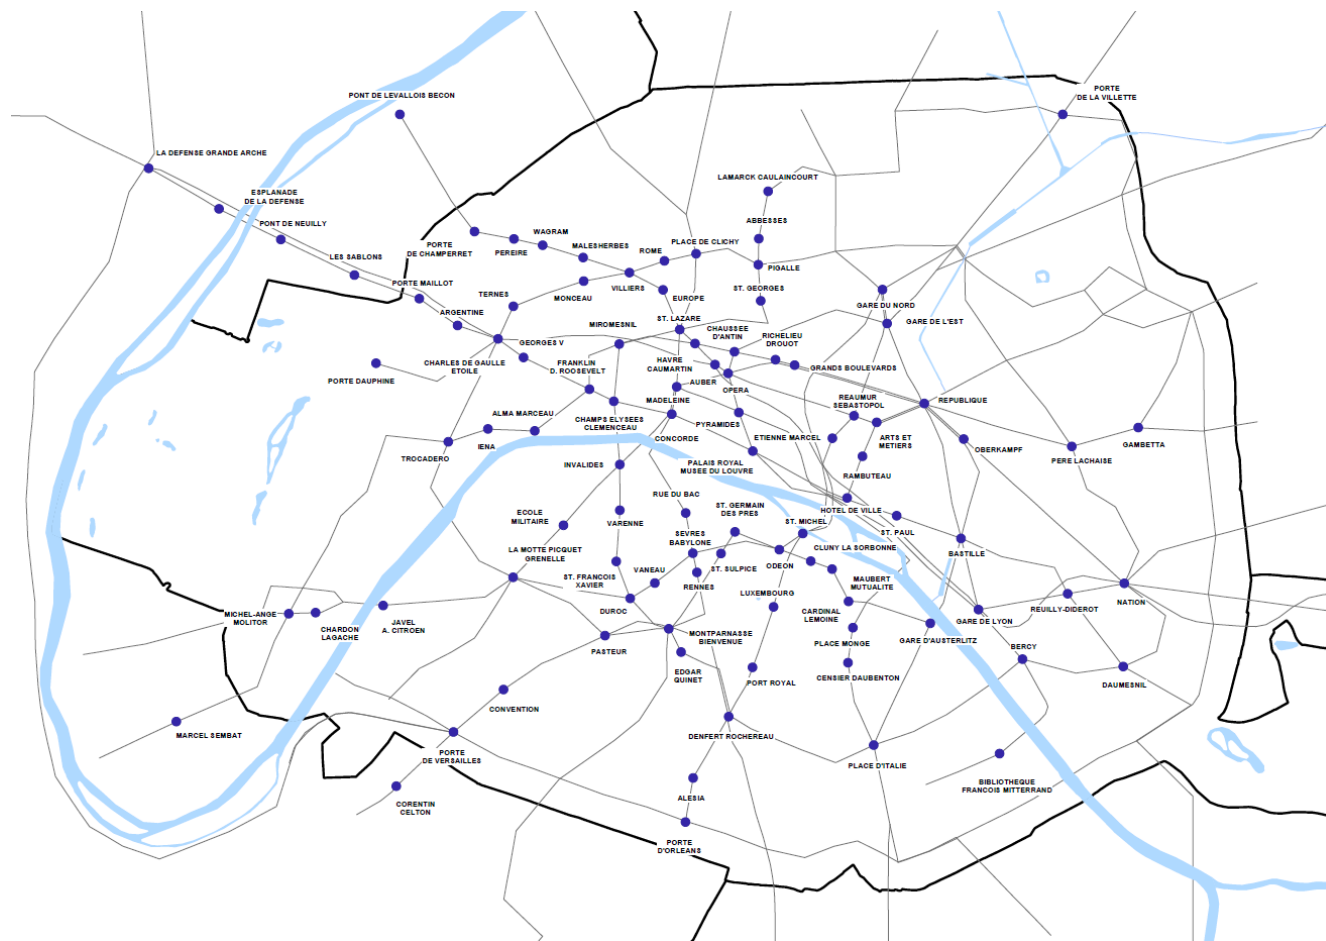

DIGITAL

Co
COVER

D-Cover Global 9/16ème Paris

97 stations de métro et de RER couvertes par le D-Cover Global 9/16ème

Audience

5 524 912

Couverture

58,3%

Répétition

29,53

Contact ou ODV

163 128 932

GRP

1 721